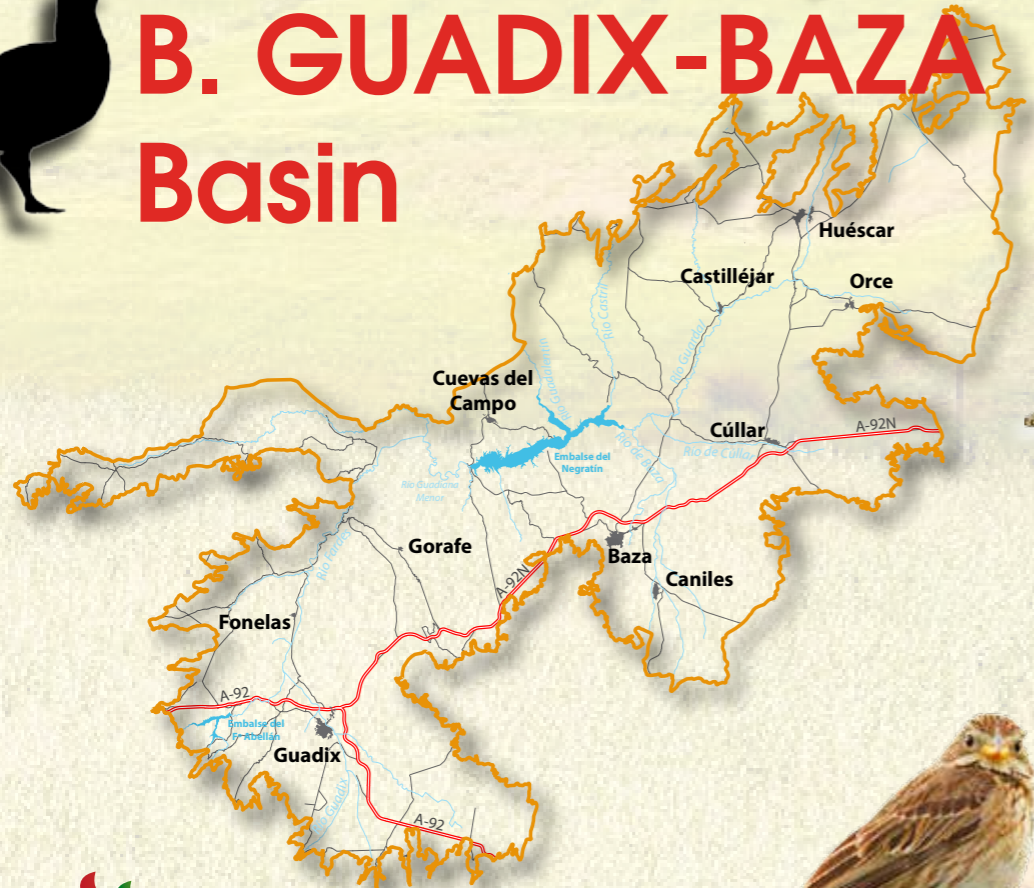

A. EI TEMPLE

B. GUADIX-BAZA Basin

- | | | |
|---|--|----------|
| 1. Lesser Kestrel <i>Falco naumanni</i> | 14. Great Spotted Cuckoo <i>Clamator glandarius</i> | 1 |
| 2. Red-rumped Swallow <i>Cecropis daurica</i> | 15. Black Wheatear <i>Oenanthe leucura</i> | |
| 3. Montagu's Harrier <i>Circus pygargus</i> | 16. Rock Sparrow <i>Petronia petronia</i> | 1 |
| 4. Eurasian Stone-curlew <i>Burhinus oedicnemus</i> | 17. Calandra Lark <i>Melanocorypha calandra</i> | |
| 5. Little Bustard <i>Tetrax tetrax</i> | 18. Red-legged Partridge <i>Alectoris rufa</i> | 1 |
| 6. European Bee-eater <i>Merops apiaster</i> | 19. Black-eared Wheatear <i>Oenanthe hispanica</i> | |
| 7. Woodchat Shrike <i>Lanius senator</i> | 20. Thekla Lark <i>Galerida theklae</i> | 1 |
| 8. Dartford Warbler <i>Sylvia undata</i> | 21. Trumpeter Finch <i>Bucanetes githagineus</i> | |
| 9. Hoopoe <i>Upupa epops</i> | 22. Greater Short-toed Lark <i>Calandrella brachydactyla</i> | 1 |
| 10. Spectacled Warbler <i>Sylvia conspicillata</i> | 23. Corn bunting <i>Miliaria calandra</i> | |
| 11. European Roller <i>Coracias garrulus</i> | 24. Black-bellied Sandgrouse <i>Pterocles orientalis</i> | 1 |
| 12. Iberian Grey Shrike <i>Lanius meridionalis</i> | 25. Red-necked Nightjar <i>Caprimulgus ruficollis</i> | |
| 13. Black-winged Kite <i>Elanus caeruleus</i> | | |